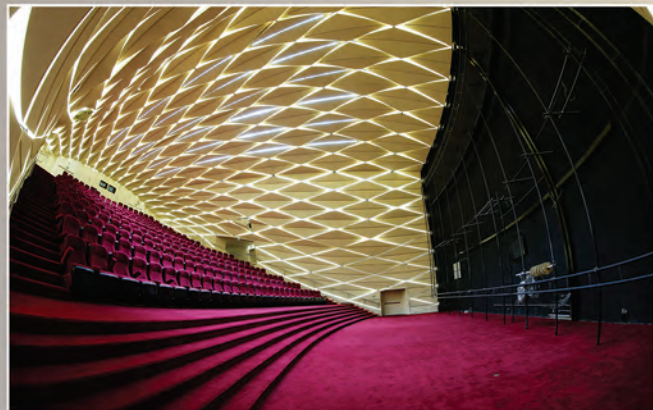

PROJECTS

SHEIKH ZAYED
DESERT LEARNING CENTER
ALAIN - UAE

متنزه العين
للحياة البرية
AL AIN WILDLIFE
PARK & RESORT