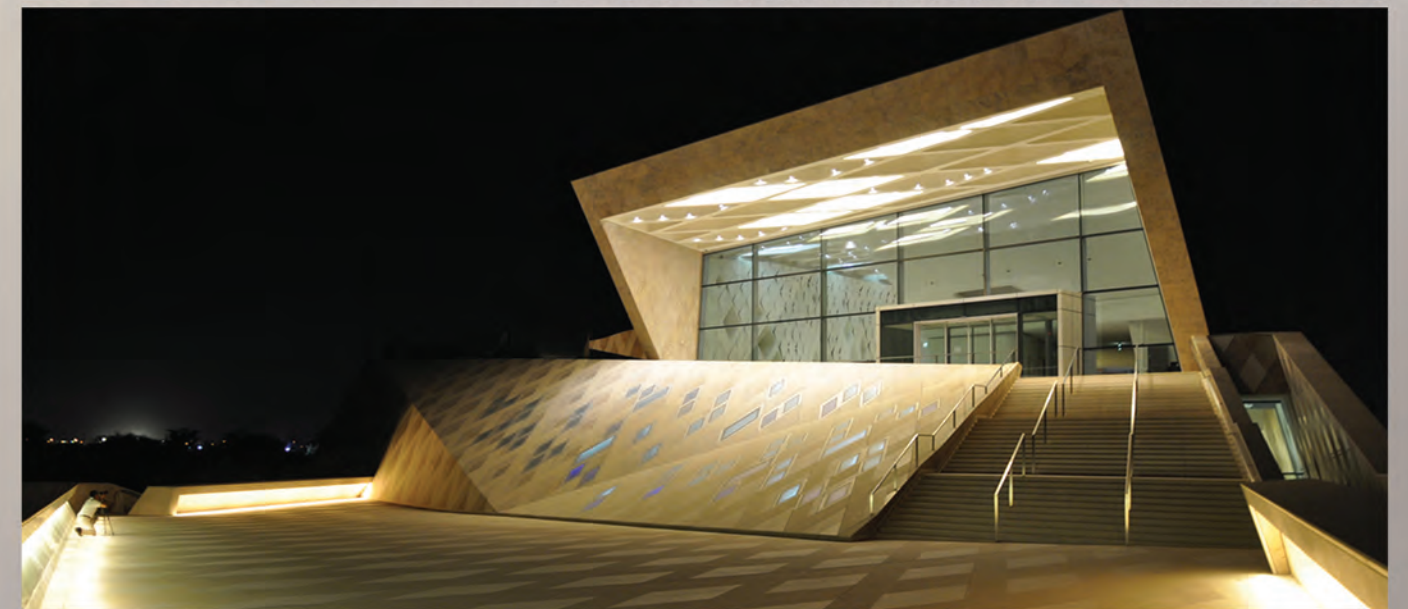

finco PROJECTS

SHEIKH ZAYED
DESERT LEARNING CENTER
ALAIN - UAE

متنزه العين
للحياة البرية
AL AIN WILDLIFE
PARK & RESORT