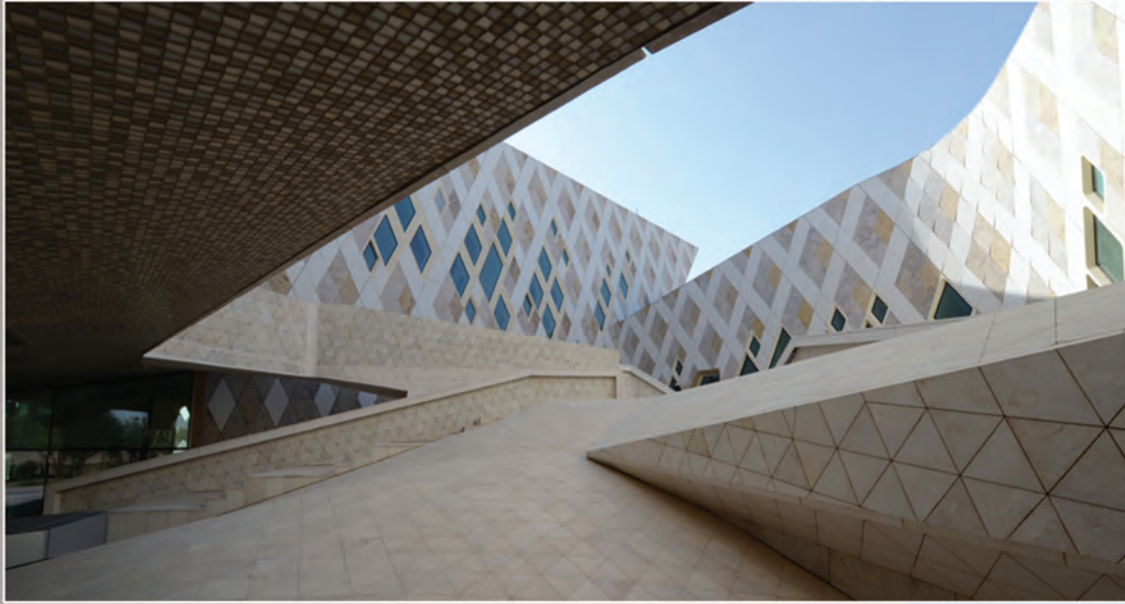

fino

PROJECTS

SHEIKH ZAYED
DESERT LEARNING CENTER
ALAIN - UAE

متنزه العين
للحياة البرية
AL AIN WILDLIFE
PARK & RESORT